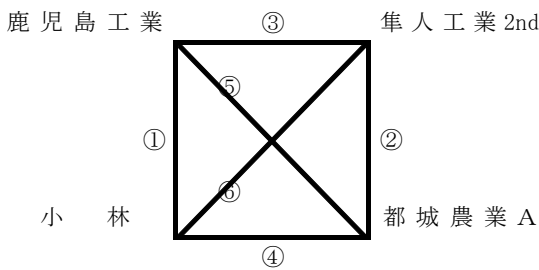

試合順	対戦	副審・補助員
①	鹿児島工業 VS 小林	隼人工業2nd
②	隼人工業2nd VS 都城農業A	小林
③	鹿児島工業 VS 隼人工業2nd	都城農業A
④	小林 VS 都城農業A	鹿児島工業
⑤	鹿児島工業 VS 都城農業A	隼人工業2nd小林
⑥	小林 VS 隼人工業2nd	鹿児島工業都城農業A

連絡

予選リーグ戦において、順位決定方法は勝利数、セット率、得点率の順で決定する。

各パートの3位チームのうち最上位チーム(1チーム)を2位グループに繰り上げる。

各パートの4位チームのうち上位2チームを3位グループに繰り上げる。