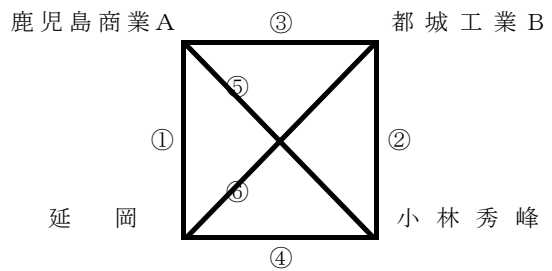

試合順	対 戦	副審・補助員
①	鹿児島商業A VS 延岡	都城工業B
②	都城工業B VS 小林秀峰	延岡
③	鹿児島商業A VS 都城工業B	小林秀峰
④	延岡 VS 小林秀峰	鹿児島商業A
⑤	鹿児島商業A VS 小林秀峰	都城工業B延岡
⑥	延岡 VS 都城工業B	鹿児島商業A小林秀峰

【予選リーグ】 28日(日) (高城総合体育館会場 Cコート)

【Cパート】