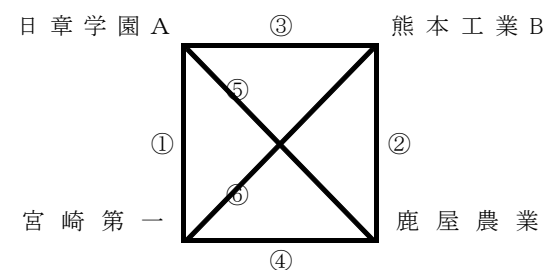

試合順	対 戦	副審・補助員
①	日章学園A VS 宮崎第一	熊本工業B
②	熊本工業B VS 鹿屋農業	宮崎第一
③	日章学園A VS 熊本工業B	鹿屋農業
④	宮崎第一 VS 鹿屋農業	日章学園A
⑤	日章学園A VS 鹿屋農業	熊本工業B宮崎第一
⑥	宮崎第一 VS 熊本工業B	日章学園A鹿屋農業