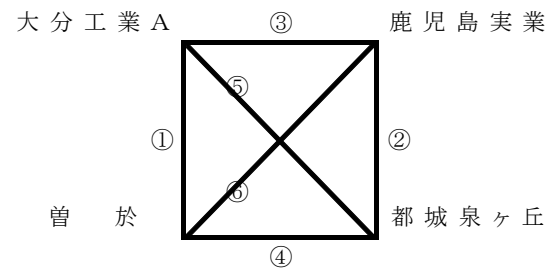

試合順	対 戦	副審・補助員
①	大分工業A VS 曾於	鹿児島実業
②	鹿児島実業 VS 都城泉ヶ丘	曾於
③	大分工業A VS 鹿児島実業	都城泉ヶ丘
④	曾於 VS 都城泉ヶ丘	大分工業A
⑤	大分工業A VS 都城泉ヶ丘	鹿児島実業曾於
⑥	曾於 VS 鹿児島実業	大分工業A都城泉ヶ丘

【予選リーグ】 28日(日) (高城総合体育館会場 Dコート)

【Dパート】