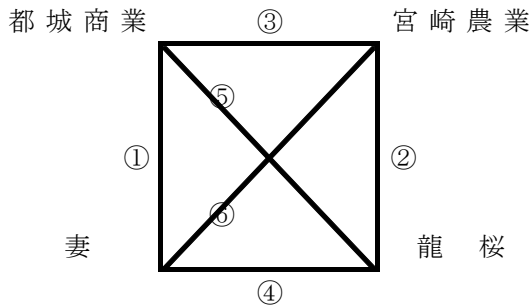

連絡

予選リーグ戦において、順位決定方法は勝利数、セット率、得点率の順で決定する。

各パートの3位チームのうち最上位チーム(1チーム)を2位グループに繰り上げる。

各パートの4位チームのうち上位2チームを3位グループに繰り上げる。

令和6年度 第8回 みゆき学園杯霧島盆地高校バレーボール大会
組合せ(女子)

【予選リーグ】 28日(日) (都城商業高等学校体育館会場 Jコート)

【Aパート】

試合順	対 戦	副審・補助員
①	都城商業 VS 妻	宮崎農業
②	宮崎農業 VS 龍桜	妻
③	都城商業 VS 宮崎農業	龍桜
④	妻 VS 龍桜	都城商業
⑤	都城商業 VS 龍桜	宮崎農業妻
⑥	妻 VS 宮崎農業	都城商業龍桜