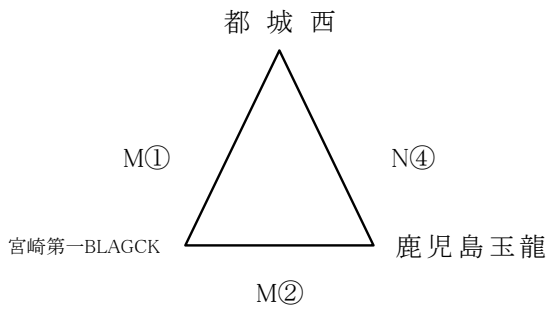

令和6年度 第8回 みゆき学園杯霧島盆地高校バレーボール大会
組合せ(女子)

【予選リーグ】 28日(日) (都城西高等学校体育館会場 M・Nコート)

【Eパート】

試合順	対戦 (M コ ー ト)	副審・補助員
M①	都 城 西 VS 宮崎第一-BLAGCK	鹿児島玉龍
M②	宮崎第一-BLAGCK VS 鹿児島玉龍	都 城 西
M③	宮崎大宮 VS 伊集院	宮崎第一-BLAGCK
M④	宮崎南 VS 伊集院	宮崎大宮
M⑤	延岡商業 VS 都 城	宮崎南

【予選リーグ】 28日(日) (都城西高等学校体育館会場 M・Nコート)

【Fパート】