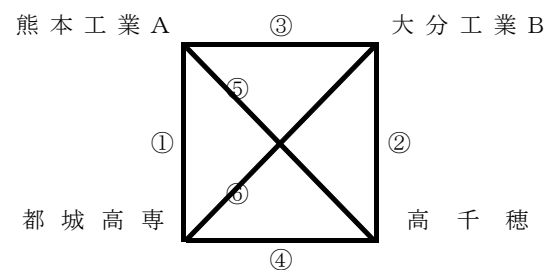

試合順	対 戦	副審・補助員
①	熊本工業A VS 都城高専	大分工業B
②	大分工業B VS 高千穂	都城高専
③	熊本工業A VS 大分工業B	高千穂
④	都城高専 VS 高千穂	熊本工業A
⑤	熊本工業A VS 高千穂	大分工業B都城高専
⑥	都城高専 VS 大分工業B	熊本工業A高千穂

【予選リーグ】 28日(日) (高城総合体育館会場 Eコート)

【Eパート】