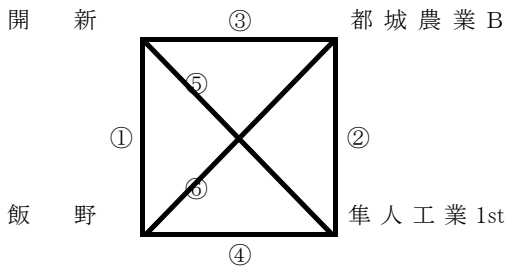

令和6年度 第8回 みゆき学園杯霧島盆地高校バレーボール大会
組合せ(男子)

【予選リーグ】 28日(日) (高崎総合体育館会場 Fコート)

【Fパート】

試合順	対戦	副審・補助員
①	開新 VS 飯野	都城農業B
②	都城農業B VS 隼人工業1st	飯野
③	開新 VS 都城農業B	隼人工業1st
④	飯野 VS 隼人工業1st	開新
⑤	開新 VS 隼人工業1st	都城農業B飯野
⑥	飯野 VS 都城農業B	開新隼人工業1st

【予選リーグ】 28日(日) (高崎総合体育館会場 Gコート)

【Gパート】