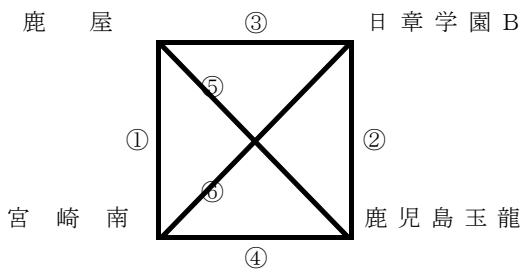

試合順	対戦	副審・補助員
①	鹿屋 VS 宮崎南	日章学園B
②	日章学園B VS 鹿児島玉龍	宮崎南
③	鹿屋 VS 日章学園B	鹿児島玉龍
④	宮崎南 VS 鹿児島玉龍	鹿屋
⑤	鹿屋 VS 鹿児島玉龍	日章学園B宮崎南
⑥	宮崎南 VS 日章学園B	鹿屋鹿児島玉龍

【予選リーグ】 28日(日) (高崎総合体育館会場 Hコート)

【Hパート】