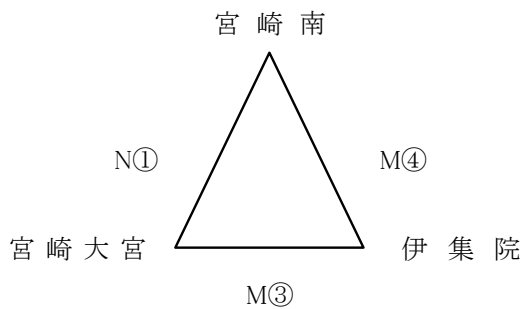

令和6年度 第8回 みゆき学園杯霧島盆地高校バレーボール大会
組合せ(女子)

【予選リーグ】 28日(日) (都城西高等学校体育館会場 M・Nコート)

【Eパート】

試合順	対戦 (M コ ー ト)	副審・補助員
M①	都 城 西 VS 宮崎第一-BLAGCK	鹿児島玉龍
M②	宮崎第一-BLAGCK VS 鹿児島玉龍	都 城 西
M③	宮崎大宮 VS 伊集院	宮崎第一-BLAGCK
M④	宮崎南 VS 伊集院	宮崎大宮
M⑤	延岡商業 VS 都 城	宮崎南

【予選リーグ】 28日(日) (都城西高等学校体育館会場 M・Nコート)

【Fパート】

試合順	対戦 (N コ ー ト)	副審・補助員
N①	宮崎南 VS 宮崎大宮	伊集院
N②	延岡商業 VS 宮崎西	都 城
N③	宮崎西 VS 都 城	延岡商業
N④	都 城 西 VS 鹿児島玉龍	宮崎西

【予選リーグ】 28日(日) (都城西高等学校体育館会場 M・Nコート)

【Gパート】

連絡

予選リーグ戦において、順位決定方法は勝利数、セット率、得点率の順で決定する。