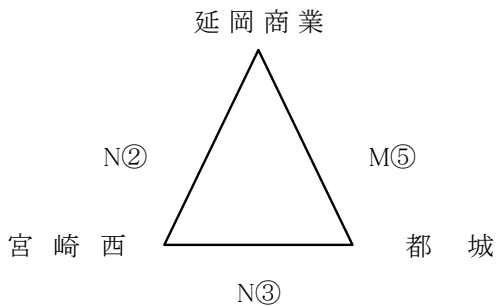

【予選リーグ】 28日(日) (都城西高等学校体育館会場 M・Nコート)

【Fパート】

試合順	対戦 (N コ ー ト)	副審・補助員
N①	宮崎南 VS 宮崎大宮	伊集院
N②	延岡商業 VS 宮崎西	都 城
N③	宮崎西 VS 都 城	延岡商業
N④	都 城 西 VS 鹿児島玉龍	宮崎西

【予選リーグ】 28日(日) (都城西高等学校体育館会場 M・Nコート)

【Gパート】

連絡

予選リーグ戦において、順位決定方法は勝利数、セット率、得点率の順で決定する。

A、B、C、Dパートの2位チームの最上位チーム(1チーム)が1位トーナメントに進出する。

A、B、C、Dパートの3位チームの上位2チームが2位トーナメントに進出する。