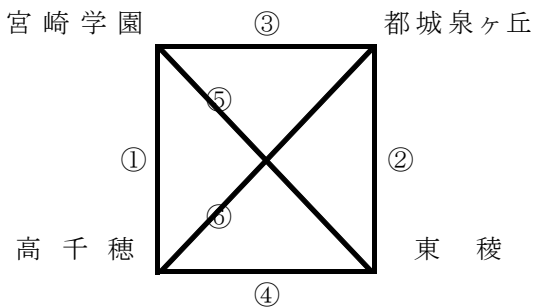

【予選リーグ】 28日(日) (都城商業高等学校体育館会場 Jコート)

【Bパート】

試合順	対 戦	副審・補助員
①	宮崎学園 VS 高千穂	都城泉ヶ丘
②	都城泉ヶ丘 VS 東稜	高千穂
③	宮崎学園 VS 都城泉ヶ丘	東稜
④	高千穂 VS 東稜	宮崎学園
⑤	宮崎学園 VS 東稜	都城泉ヶ丘高千穂
⑥	高千穂 VS 都城泉ヶ丘	宮崎学園東稜