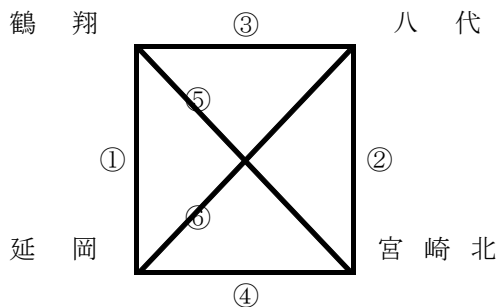

【予選リーグ】 28日(日) (都城農業高等学校体育館会場 Kコート)

【Cパート】

試合順	対 戦	副審・補助員
①	鶴翔 VS 延岡	八代
②	八代 VS 宮崎北	延岡
③	鶴翔 VS 八代	宮崎北
④	延岡 VS 宮崎北	鶴翔
⑤	鶴翔 VS 宮崎北	八代延岡
⑥	延岡 VS 八代	鶴翔宮崎北