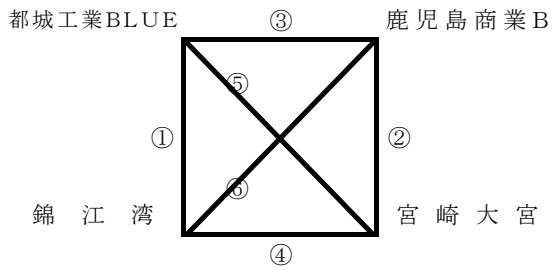

令和6年度 第8回 みゆき学園杯霧島盆地高校バレーボール大会
組合せ(男子)

【予選リーグ】 28日(日) (都城工業高等学校体育館会場 Aコート)

【Aパート】

試合順	対 戦	副審・補助員
①	都城工業BLUE VS 錦江湾	鹿児島商業B
②	鹿児島商業B VS 宮崎大宮	錦江湾
③	都城工業BLUE VS 鹿児島商業B	宮崎大宮
④	錦江湾 VS 宮崎大宮	都城工業BLUE
⑤	都城工業BLUE VS 宮崎大宮	鹿児島商業B錦江湾
⑥	錦江湾 VS 鹿児島商業B	都城工業BLUE宮崎大宮

【予選リーグ】 28日(日) (都城工業高等学校体育館会場 Bコート)

【Bパート】