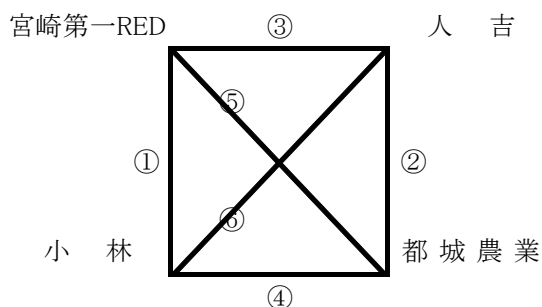

【予選リーグ】 28日(日) (都城農業高等学校体育館会場 Lコート)

【Dパート】

試合順	対 戦	副審・補助員
①	宮崎第一-RED VS 小林	人吉
②	人吉 VS 都城農業	小林
③	宮崎第一-RED VS 人吉	都城農業
④	小林 VS 都城農業	宮崎第一-RED
⑤	宮崎第一-RED VS 都城農業	人吉小林
⑥	小林 VS 人吉	宮崎第一-RED都城農業